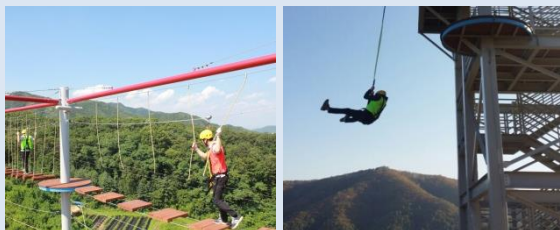

■ 도전과 성취의 장

■ 도약과 변화의 장

☒ 휴먼업그레이드 프로그램 - 챌린지 어드벤처 Process

진행과정

코스소개

Low Course 챌린지 로우 코스

- 9개의 로우코스로 구성
(웨일아치 / 더 월 / 와일드우지
트러스트 폴 / 모호크 워 / 대륙정복
티피셔플 / 정글탈출 / 스파이더 웹)

High Course 챌린지 하이 코스

- 15개 High Course

Tower Course 어드벤처 타워 코스

- 레드 하이코스
- 블루 하이코스
- 퀵 점프

Zip Line 짚라인

- 450m의 짚라인
- 스타트 존
- 랜딩 존

Low Course 챌린지 로우 코스

신뢰감, 동료애, 리더십, 협동심, 팀워크 향상, 팀 행동력 강화

지상 1m이내에 설치된 코스에서 이루어지는 팀 챌린지 과정으로 다양한 미션을 해결해 보고, 이러한 체험 과정에서 팀워크 향상과 리더십, 창의력, 커뮤니케이션 스킬을 강화시키는 팀 협업 강화 챌린지 코스입니다.

블루코스(7m)

레드코스(9m)

Quick Jump 퀵 점프

도전정신, 두려움 극복, 성취감

지상 9m에서의 점프를 통해 높이에 대한 두려움을 극복하는 도전을 하고, 허공으로 첫발을 내딛는 용기를 일깨우는 도전과 성취 프로그램 코스입니다.

퀵 점프는 전 세계 테마파크, 리조트 등에서 사용되고 있을 만큼 가장 많이 보급되어 있는 자유낙하 장비입니다. 퀵 점프의 마그네틱 브레이크 기술은 탑승자에게 자유낙하의 스릴을 주는 동시에 편안하게 지상으로 착지시켜줍니다.