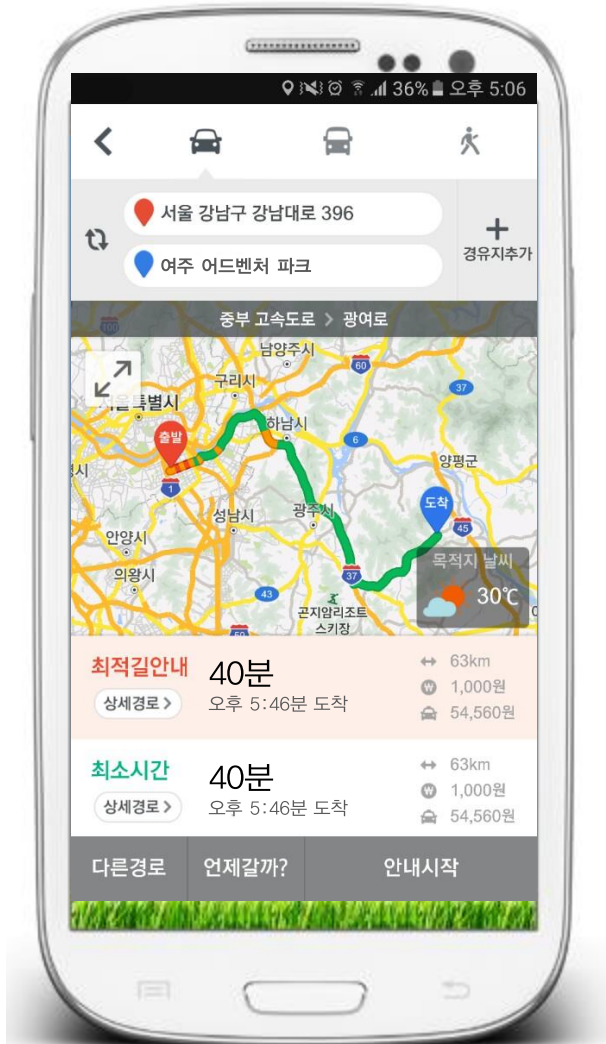

카라비너 CARABINERS

차별화된 디자인과 기능
정밀하게 설계, 제작되어
편리하게 사용.

데이지 체인 DAISY CHAIN

고리마다 카라비너를 걸어 길이 조정이
가능한 체인. 추락시 4kN이상의 힘이
가해지면 고리박음질이 풀리며 자동적으로
체험자의 충격을 흡수.

SKYLOTEC
High Protection. Best Performance.

독일 스카이로텍사의 안전제품은 줌라인 및 번지타워 등 모험 시설에 사용되는 Pulley 및 안전장비 유럽 인증(CE), 국제 산악 연맹 인증 제품(U.I.A.A) 및 A.C.C.T (챌린지 코스 기술협회) 와 E.R.C.A (유럽 로프 코스 협회) 매뉴얼 규정에 의거하여 제작된 안정된 제품

4. 오시는 길

※ ” **품실자연관** ” ” **여주챌린지파크** ” 로 검색하시면 가장 빠르고 안전한 길로 안내됩니다.

주소

경기도 여주시 산북면 광여로 1389 (품실자연관)

전화

02-875-8541 (여주챌린지파크)

010-8789-1100 (여주챌린지파크)

오시는 길